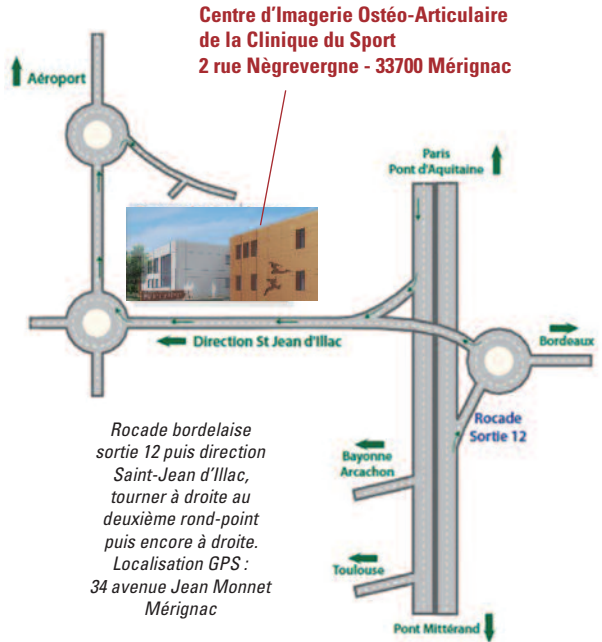

Samedi 24 septembre 2011

Centre de Consultations de la Clinique du Sport
Bordeaux - Mérignac

INFORMATIONS / INSCRIPTIONS

Centre d'Imagerie Ostéo-Articulaire de la Clinique du Sport
Sophie Freire

2 rue Nègrevergne - 33700 Mérignac

Tél : 05 56 12 16 93 - 05 56 12 90 86 / Fax : 05 56 12 19 12

cial.bordeaux@gmail.com

www.image-echographie.net

Infos pratiques

- **Aéroport** de Bordeaux-Mérignac : à 5 mn du Centre d'Imagerie et à 30 mn du centre-ville de Bordeaux www.bordeaux.aeroport.fr
- **Gare** de Bordeaux Saint-Jean : à 25 mn du Centre d'Imagerie et à 10 mn du centre-ville de Bordeaux www.tgv.com
- **Transports publics** urbains : www.infotbc.com
- **Tourisme** : www.bordeaux-tourisme.com

HÉBERGEMENT

Il est conseillé de réserver votre hébergement au plus tôt. Pour faciliter vos démarches, une liste d'hôtels vous sera adressée dès votre inscription.

Remerciements

Guerbet |
Contrast for Life

Credibility in Healthcare

GE Healthcare

genzyme

HITACHI
Inspire the Next

PHILIPS
sense and simplicity

SIEMENS

SonoSite
Leader mondial et spécialiste
en échographie portable.

SUPERSONIC
imagine
The Diagnostic Company

TOSHIBA
Leading Innovation >>>